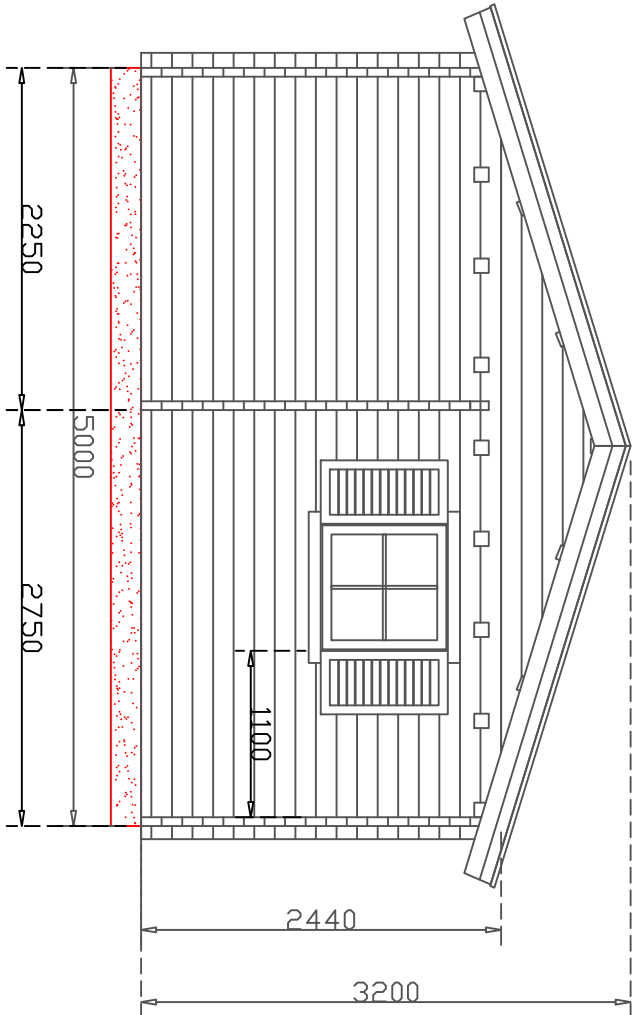

Tekeningen  
Vakantiehuis 30m2  
Tuinhuis 500 X 580

1:50

Tekeningen  
Vakantiehuis 30m<sup>2</sup>  
Tuinhuis 500 X 580

1:50

Achterzijde

Tekeningen  
Vakantiehuis 30m<sup>2</sup>  
Tuihuis 500 X 580

1:50

Voorzijde

**CREEER-RUIMTE**  
Specialist in maatwerk

Rechter zijgevel

1:50

Tekeningen  
Vakantiehuis 30m<sup>2</sup>  
Tuinhuis 500 X 580

The logo consists of a blue shield-shaped icon containing the letters 'CR' in white. To the right of the icon, the text 'CREEER-RUIMTE' is written in a bold, blue, sans-serif font. Below this, the tagline 'Specialist in maatwerk' is written in a smaller, grey, sans-serif font.

Linker zijgevel

1:50

Tekeningen  
Vakantiehuis 30m<sup>2</sup>  
Tuinhuis 500 X 580