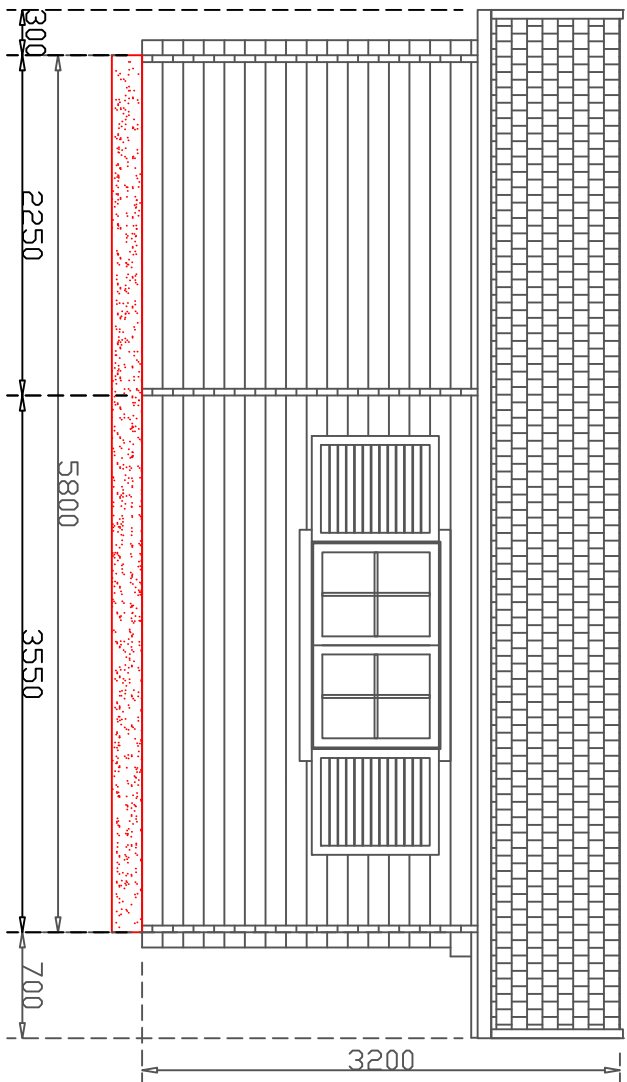

Tekeningen  
Vakantiehuis 30m2  
Tuinhuis 500 X 580

1:50

Tekeningen  
Vakantiehuis 30m<sup>2</sup>  
Tuinhuis 500 X 580

1:50

Achterzijde

Tekeningen  
Vakantiehuis 30m<sup>2</sup>  
Tuihuis 500 X 580

1:50

Voorzijde

**CREEER-RUIMTE**  
Specialist in maatwerk

Rechter zijgevel

1:50

Tekeningen  
Vakantiehuis 30m<sup>2</sup>  
Tuinhuis 500 X 580

The logo consists of a blue shield-shaped icon containing the letters 'CR' in white. To the right of the icon, the text 'CREEER-RUIMTE' is written in a bold, blue, sans-serif font. Below this, the tagline 'Specialist in maatwerk' is written in a smaller, grey, sans-serif font.

Linker zijgevel

1:50

Tekeningen  
Vakantiehuis 30m<sup>2</sup>  
Tuinhuis 500 X 580