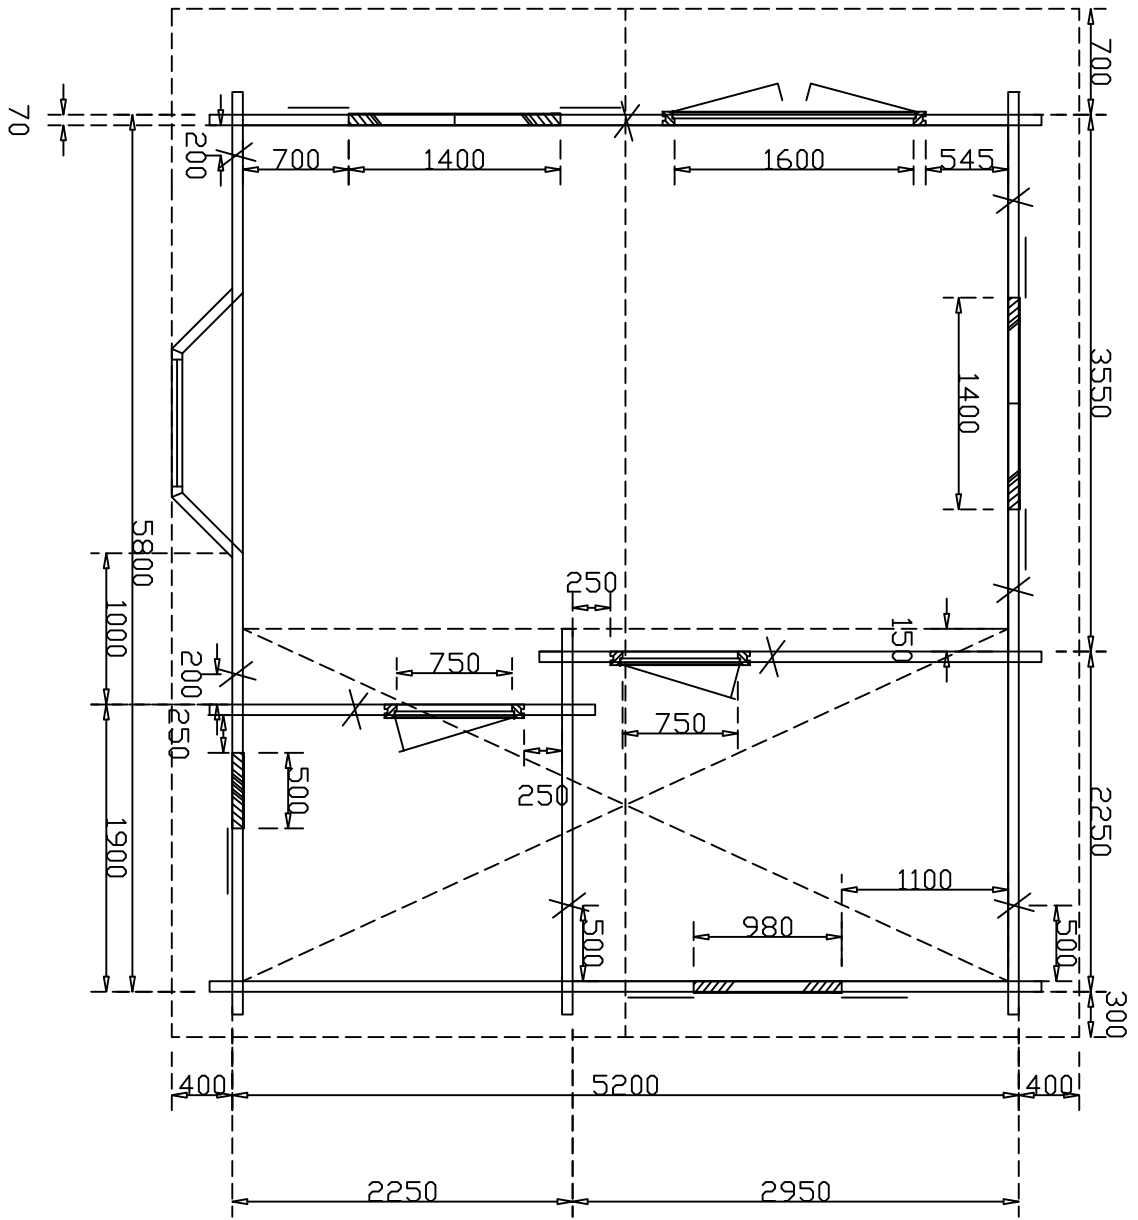

Tekeningen  
Vakantiehuis 30m2  
Tuinhuis 500 X 580

1:50

Tekeningen  
Vakantiehuis 30m<sup>2</sup>  
Tuinhuis 500 X 580

1:50

Achterzijde

Tekeningen  
Vakantiehuis 30m<sup>2</sup>  
Tuihuis 500 X 580

1:50

Voorzijde

**CREEER-RUIMTE**  
Specialist in maatwerk

Rechter zijgevel

1:50

Tekeningen  
Vakantiehuis 30m<sup>2</sup>  
Tuinhuis 500 X 580

The logo consists of a blue shield-shaped icon containing the letters 'CR' in white. To the right of the icon, the text 'CREEER-RUIMTE' is written in a bold, blue, sans-serif font. Below this, the tagline 'Specialist in maatwerk' is written in a smaller, grey, sans-serif font.

Linker zijgevel

1:50

Tekeningen  
Vakantiehuis 30m<sup>2</sup>  
Tuinhuis 500 X 580