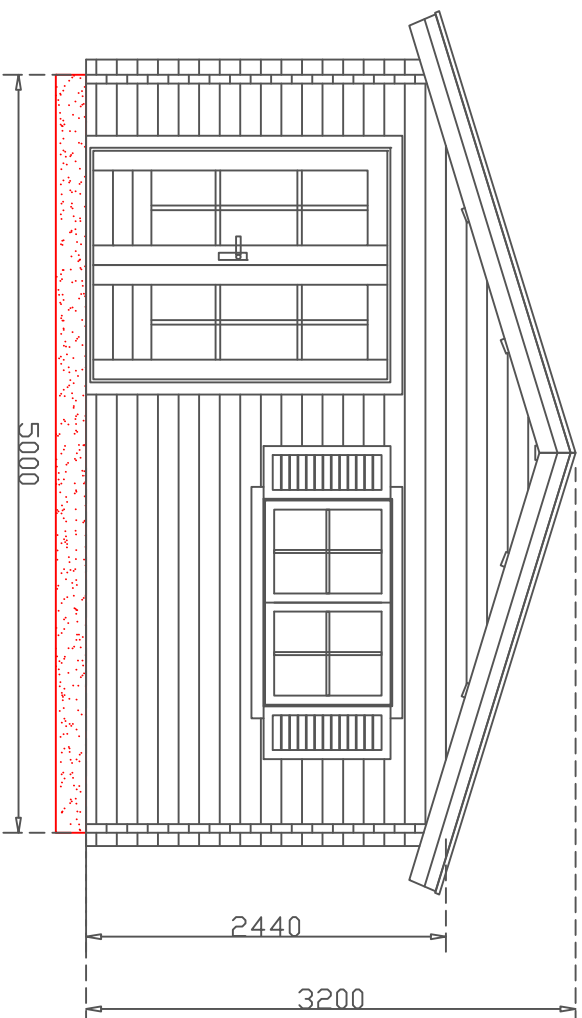

Tekeningen  
Vakantiehuis 30m2  
Tuinhuis 500 X 580

1:50

Tekeningen  
Vakantiehuis 30m<sup>2</sup>  
Tuinhuis 500 X 580

1:50

Achterzijde

Tekeningen  
Vakantiehuis 30m<sup>2</sup>  
Tuihuis 500 X 580

1:50

Voorzijde

**CREEER-RUIMTE**  
Specialist in maatwerk

Rechter zijgevel

1:50

Tekeningen  
Vakantiehuis 30m<sup>2</sup>  
Tuinhuis 500 X 580

The logo consists of a blue shield-shaped icon containing the letters 'CR' in white. To the right of the icon, the text 'CREEER-RUIMTE' is written in a bold, blue, sans-serif font. Below this, the tagline 'Specialist in maatwerk' is written in a smaller, grey, sans-serif font.

Linker zijgevel

1:50

Tekeningen  
Vakantiehuis 30m<sup>2</sup>  
Tuinhuis 500 X 580