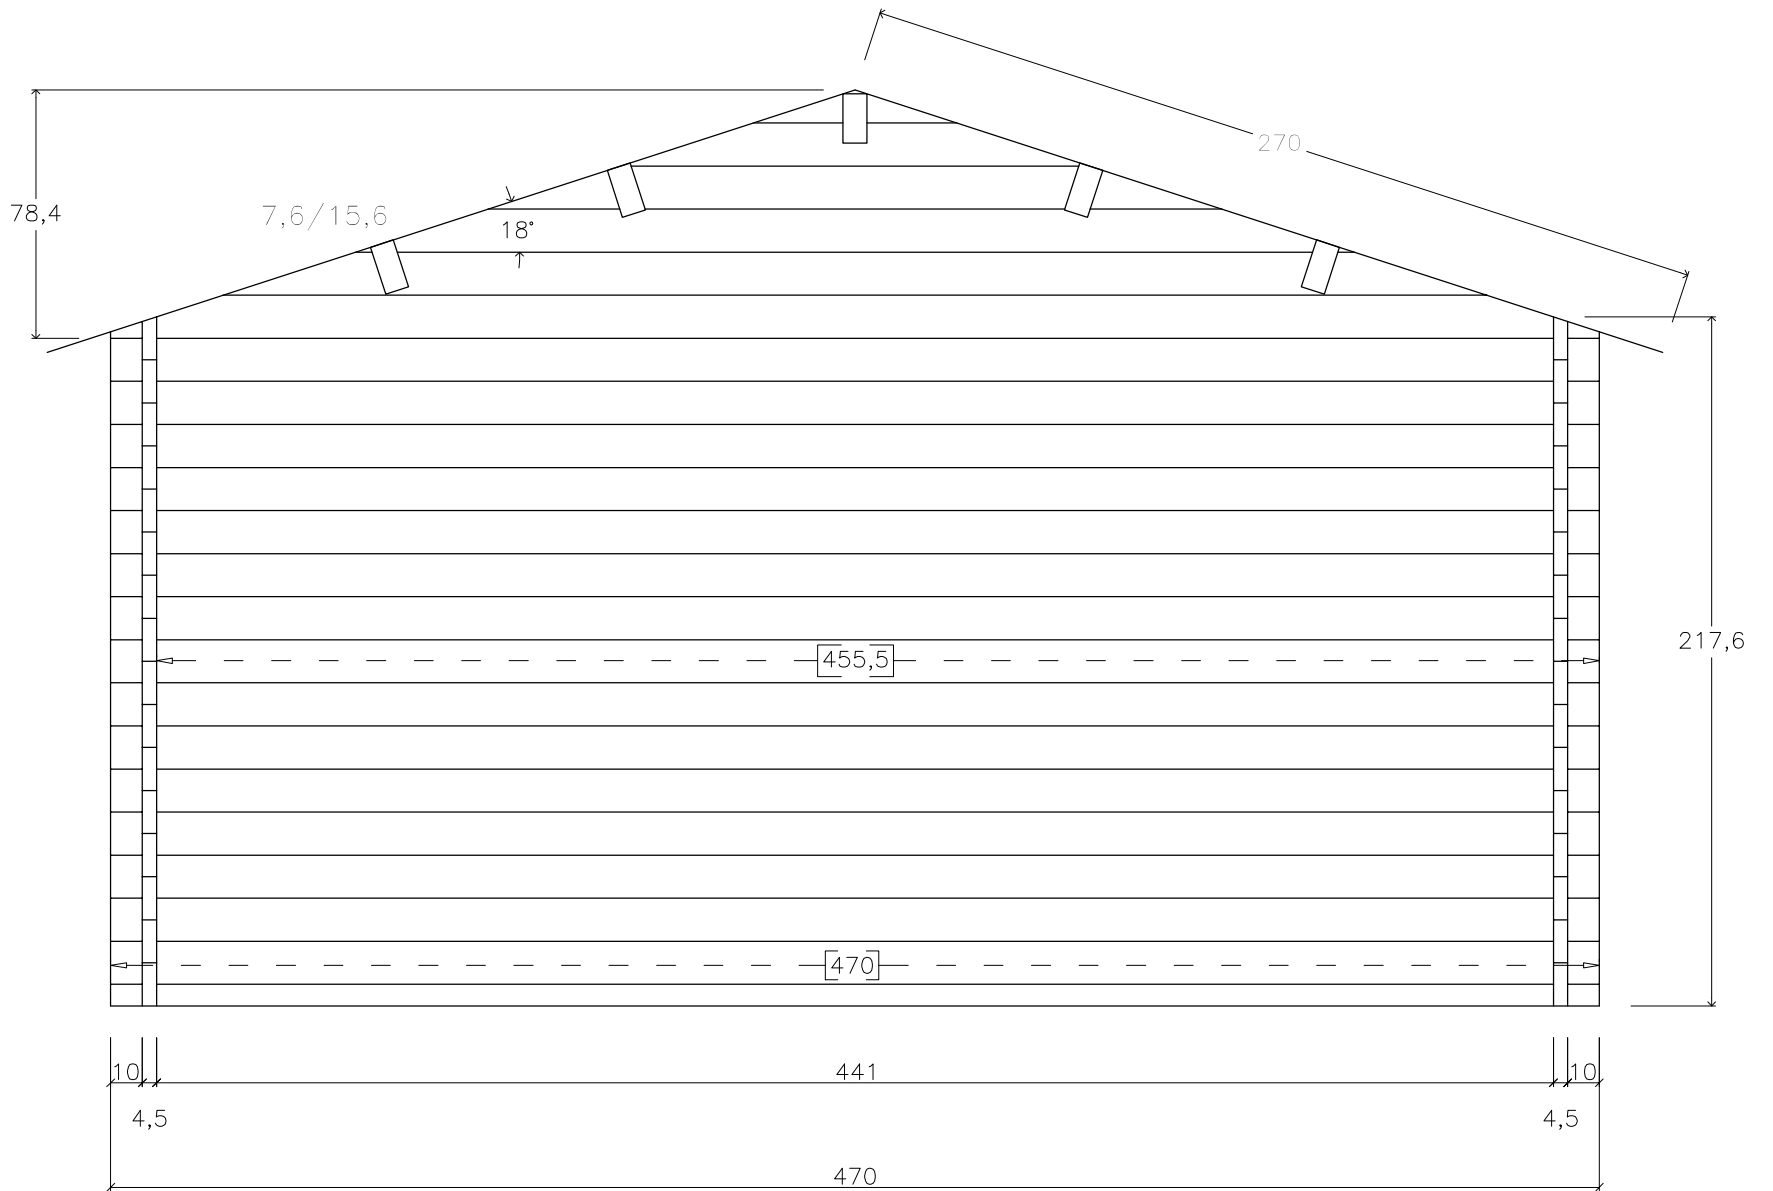

kom.
450x350+200VT
pos A

Schirmbrett

Traub Brett

kom.
450x350+200VT

pos. C

kom.
450x350+200VT pos D,E

20m.
450x350+200xT