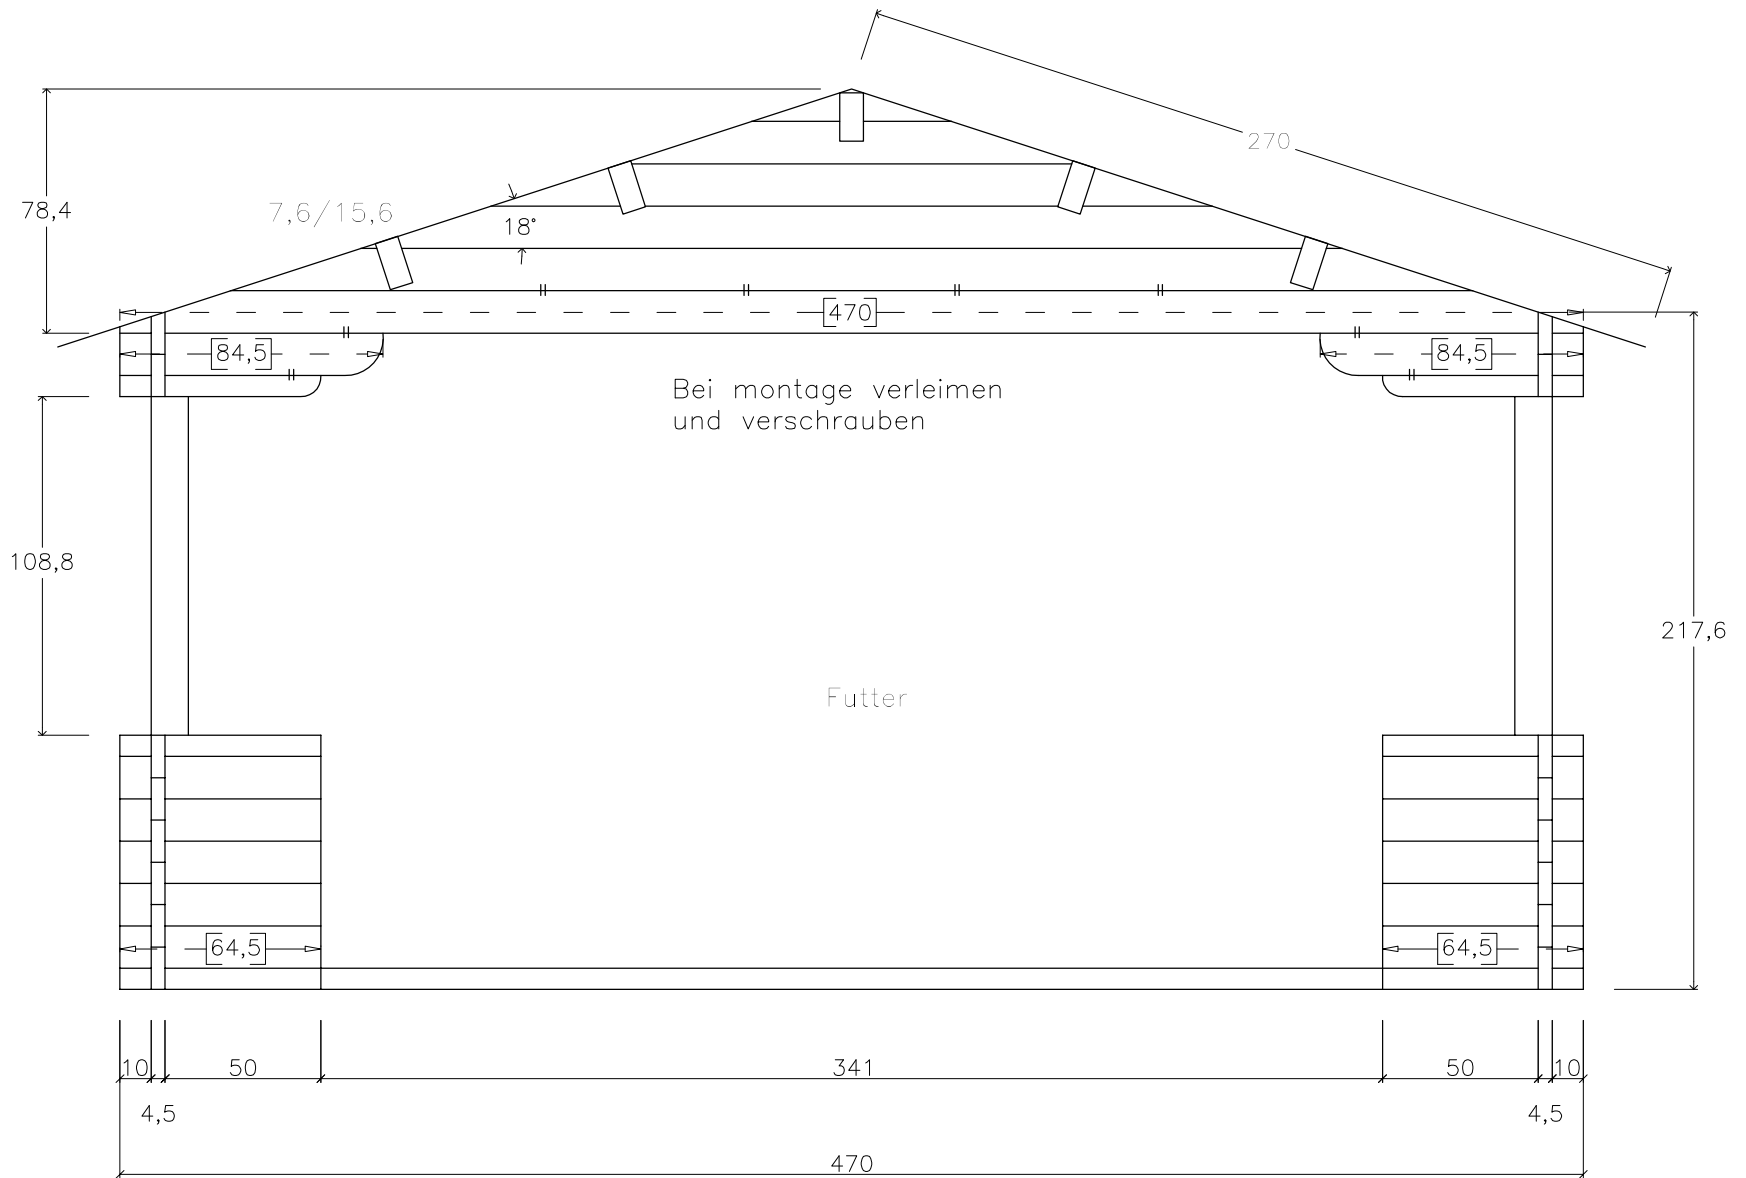

kom.
450x350+200VT
pos A

Schirmbrett

Traub Brett

kom.
450x350+200VT

pos. C

kom.
450x350+200VT pos D,E

20m.
450x350+200xT