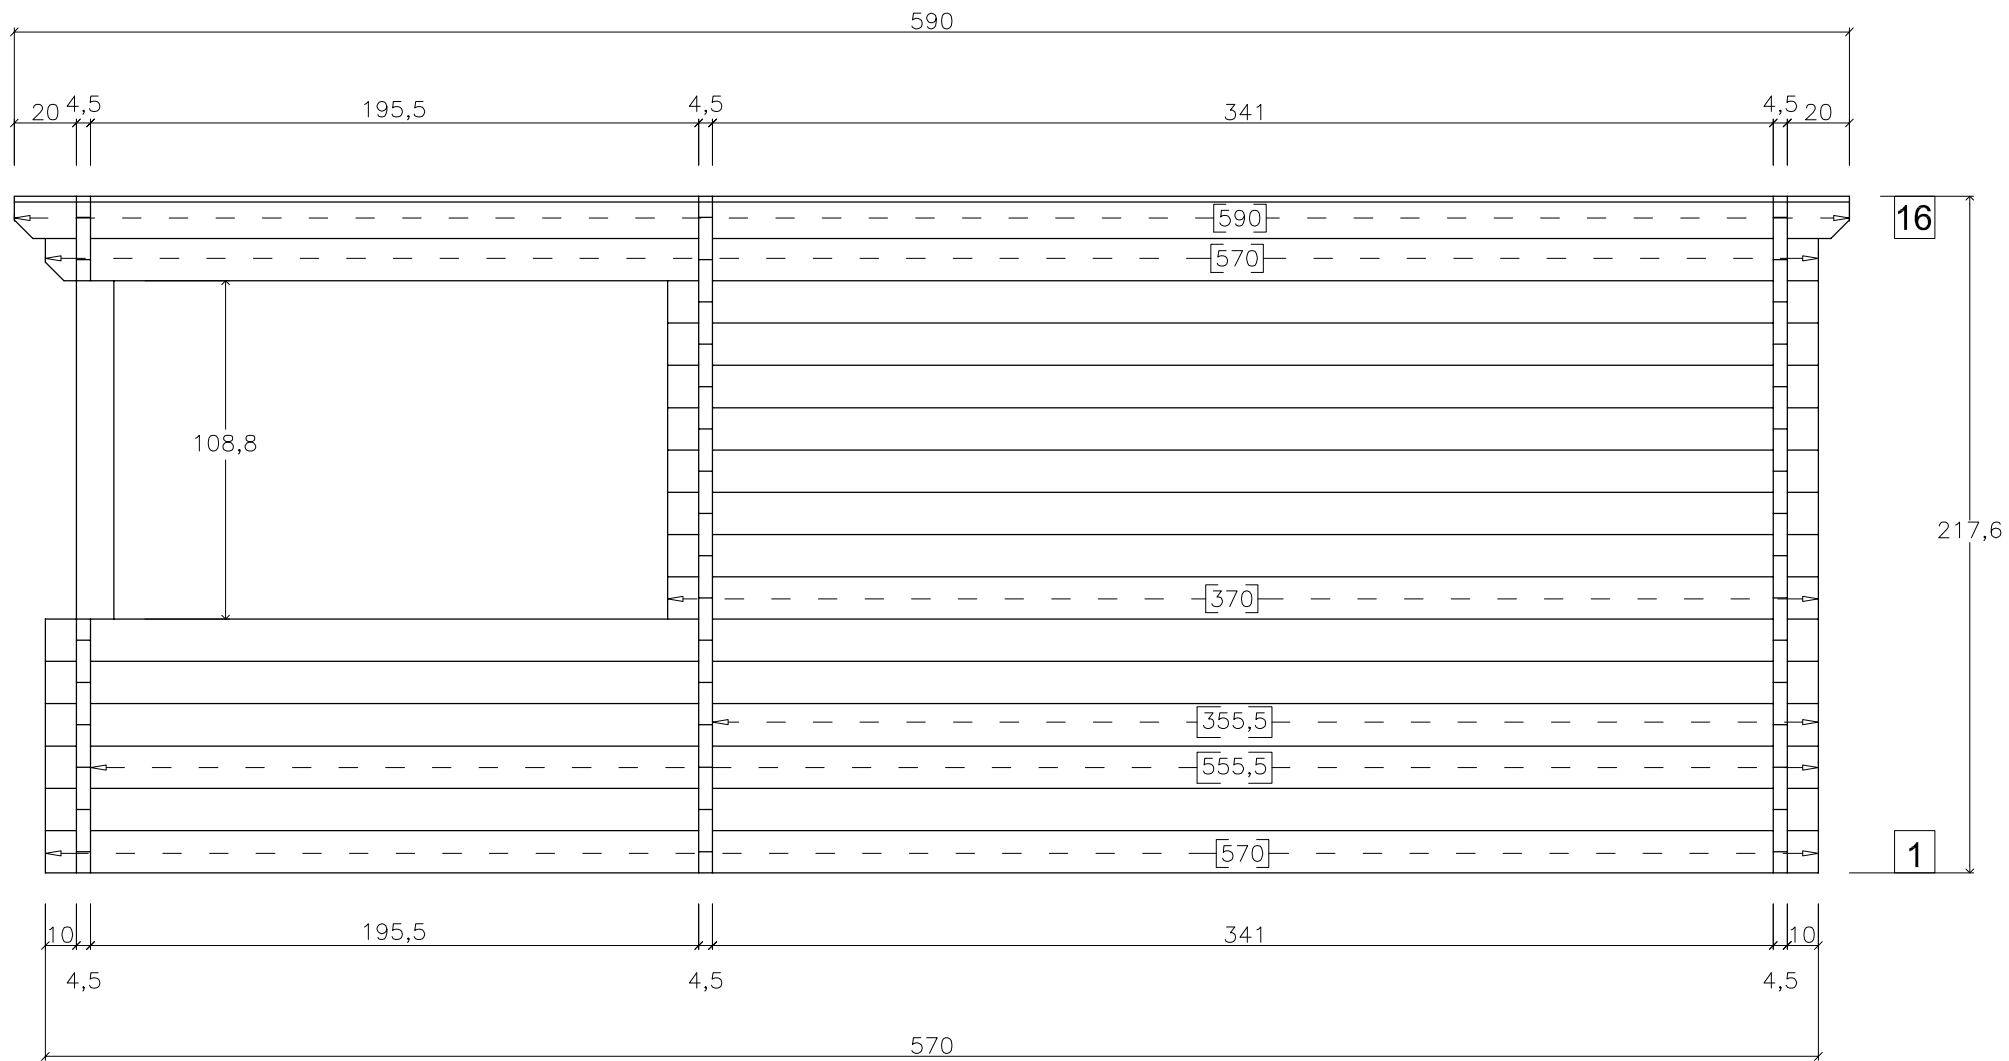

kom.
450x350+200VT
pos A

Schirmbrett

Traub Brett

kom.
450x350+200VT

pos. C

kom.
450x350+200VT pos D,E

20m.
450x350+200xT