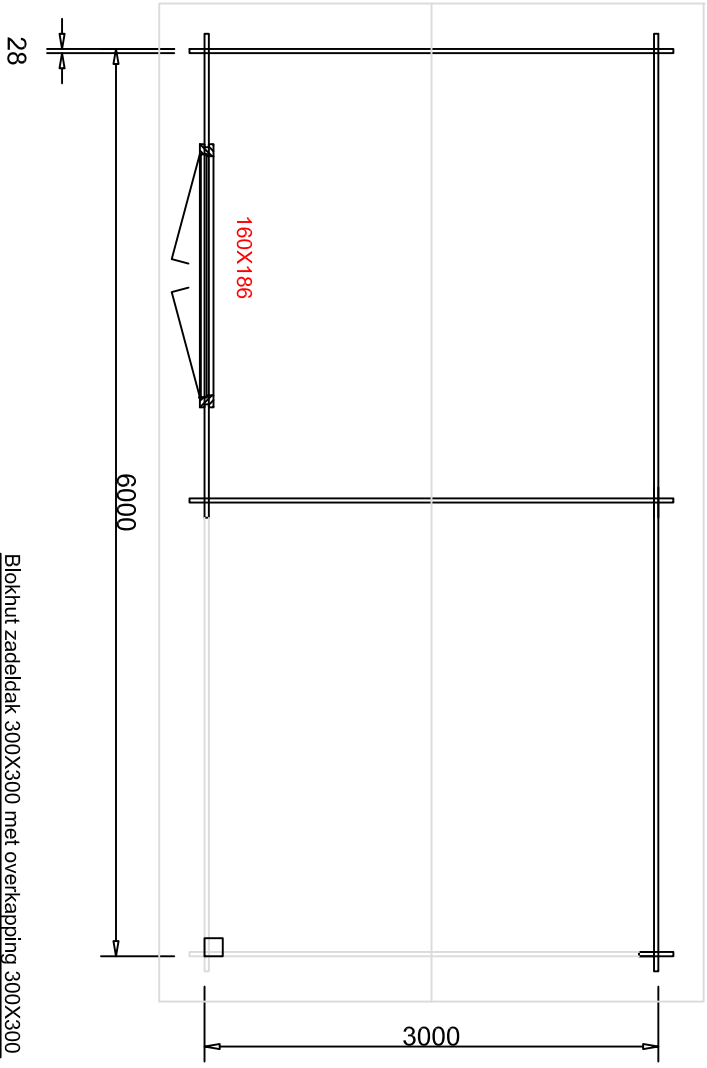

**Schaal  
1:50**

Plattegrond

Blokhut zadeldak 300X300 met overkapping 300X300

Schaal  
1:50

Voorraanzicht

Linker zij aanzicht

Blokhut zadeldak 3000X300 met overkapping 3000X300

**Schaal**  
**1:50**

Achteranzicht

Rechter zijaanzicht