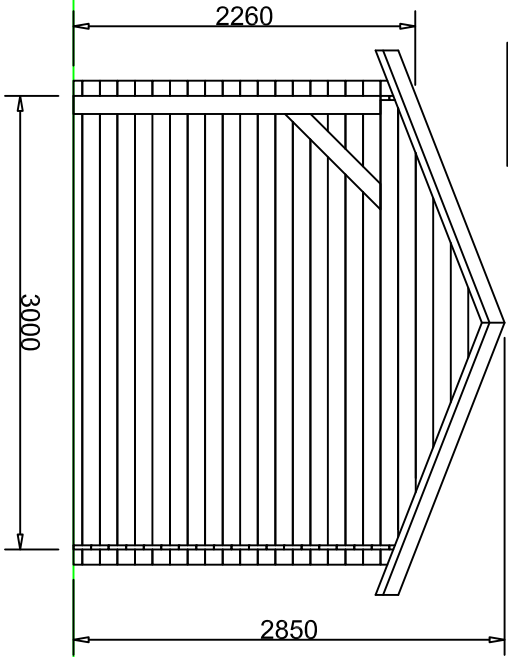

**Schaal  
1:50**

Plattegrond

Blokhut zadeldak 300X300 met overkapping 300X300

Schaal  
1:50

Voorraanzicht

Linker zij aanzicht

Blokhut zadeldak 3000X300 met overkapping 3000X300

**Schaal**  
**1:50**

Achteranzicht

Rechter zijaanzicht