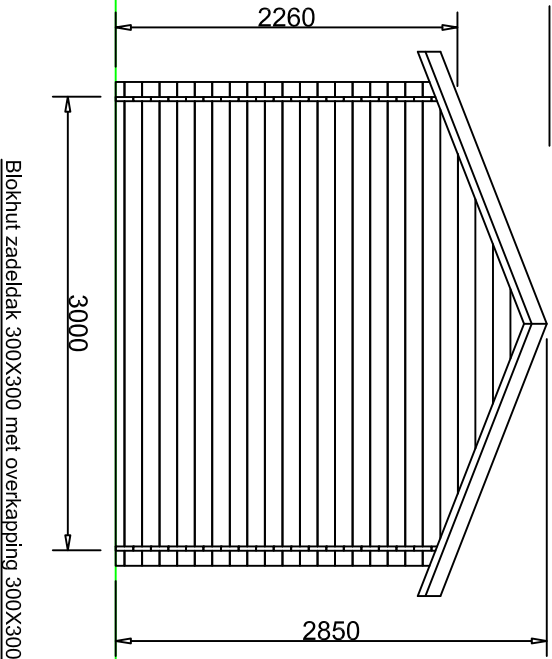

**Schaal  
1:50**

Plattegrond

Blokhut zadeldak 300X300 met overkapping 300X300

Schaal  
1:50

Voorraanzicht

Linker zij aanzicht

Blokhut zadeldak 3000X300 met overkapping 3000X300

**Schaal**  
**1:50**

Achteranzicht

Rechter zijaanzicht