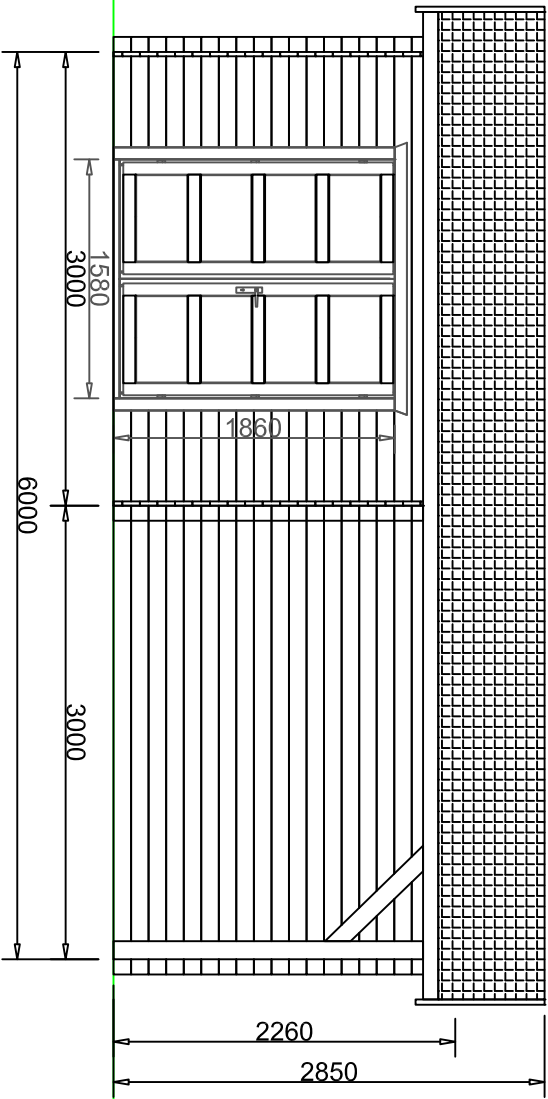

**Schaal  
1:50**

Plattegrond

Blokhut zadeldak 300X300 met overkapping 300X300

Schaal  
1:50

Voorraanzicht

Linker zij aanzicht

Blokhut zadeldak 3000X300 met overkapping 3000X300

**Schaal**  
**1:50**

Achteranzicht

Rechter zijaanzicht