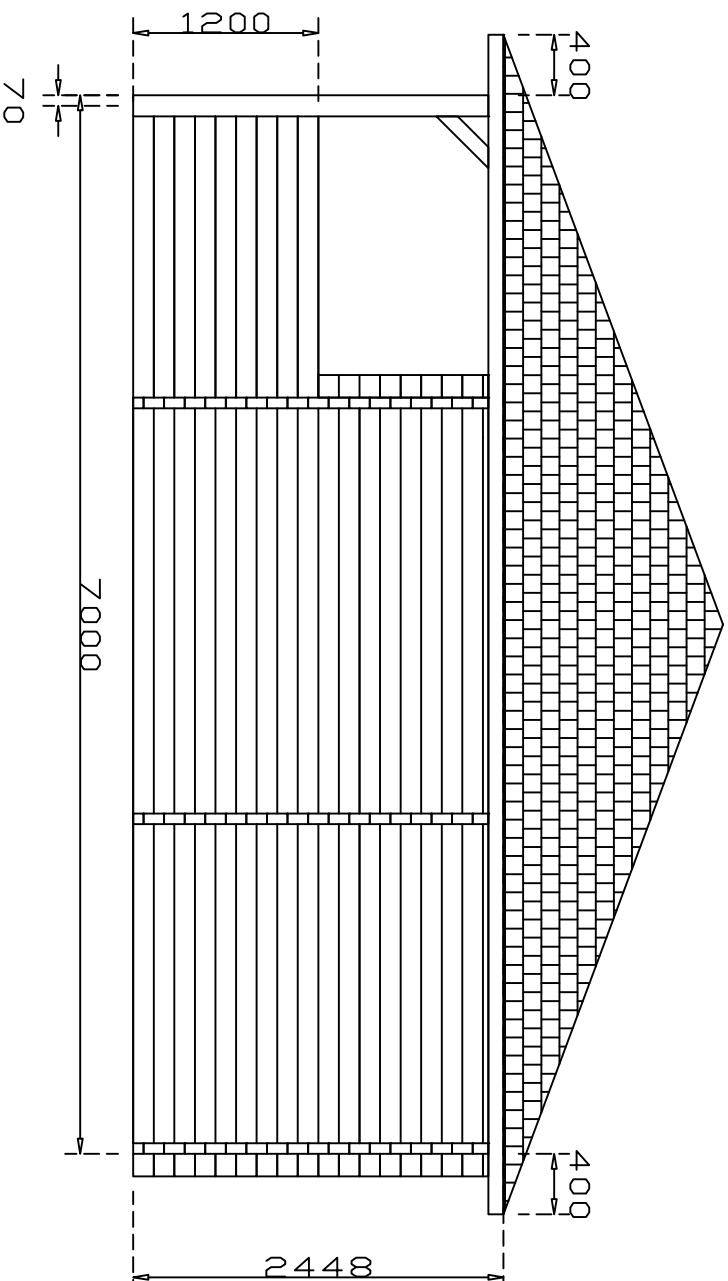

Plattegrond

- Legenda
- Blockhut
 - Doverstek draagbalk
 - Daklijnen
 - Verdieplingsvloer
 - Pilaren
 - Veranda

Schaal: 1:75

Vergoedingsaanvraagtekening
 Blokhuut 70mm 700cm X 900cm

Schaal: 1:50

Voorzijde

Vergoedingsaanvraag tekening
Blokhut 70mm 700cm X 900cm

Schaalt: 1:50

Achterzijde

Vergunning van 70mm X 900cm
Blokput 70mm X 700cm

Schaal: 1:50

Linkerzijde

Vergunningssaanvraagtekening
Blokput 70mm 700cm X 900cm

Schaal: 1:50

Rechterzijde

Vergunningssaanvraag tekening
Blokput 70mm 700cm X 900cm