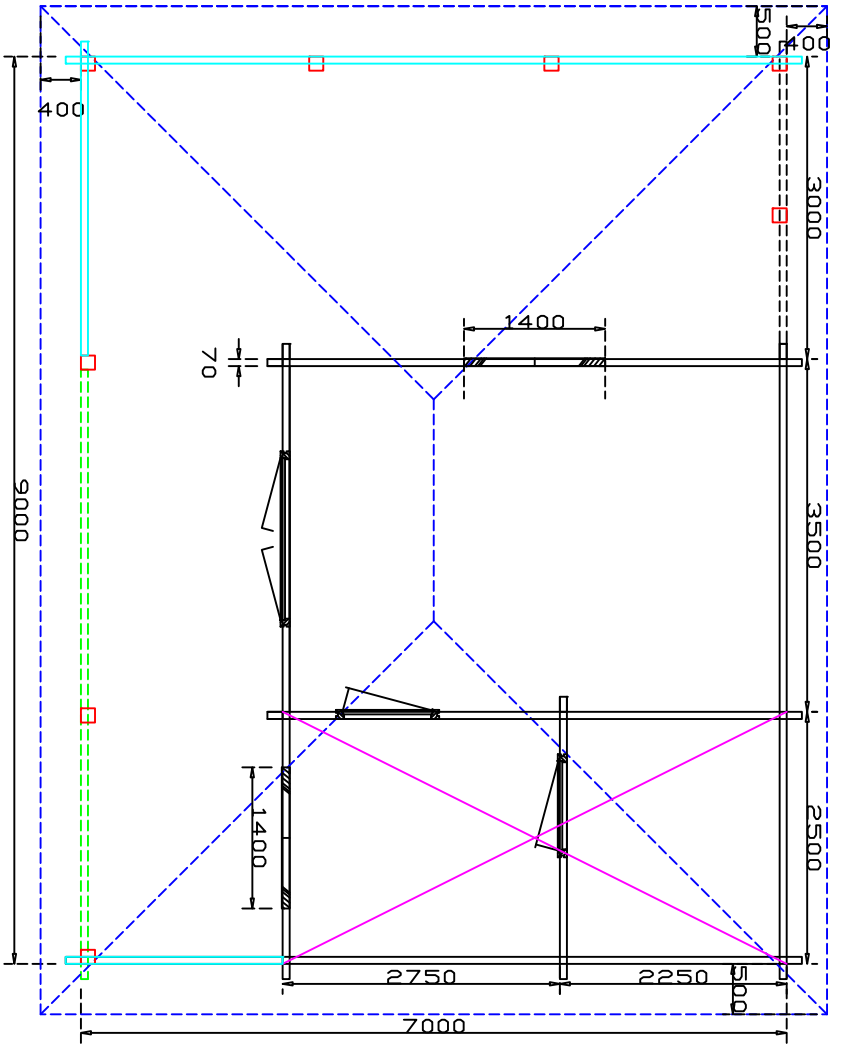

Plattegrond

- Legenda
- Blockhut
 - Doverstek draagbalk
 - Daklijnen
 - Verdieplingsvloer
 - Pilaren
 - Veranda

Schaal: 1:75

Vergoedingsaanvraagtekening
 Blokhuut 70mm 700cm X 900cm

Schaal: 1:50

Voorzijde

Vergoedingsaanvraag tekening
Blokhut 70mm 700cm X 900cm

Schaalt: 1:50

Achterzijde

Vergunning van 70mm X 900cm
Blokput 70mm X 700cm

Schaal: 1:50

Linkerzijde

Vergunningssaanvraagtekening
Blokput 70mm 700cm X 900cm

Schaal: 1:50

Rechterzijde

Vergunningssaanvraag tekening
Blokput 70mm 700cm X 900cm