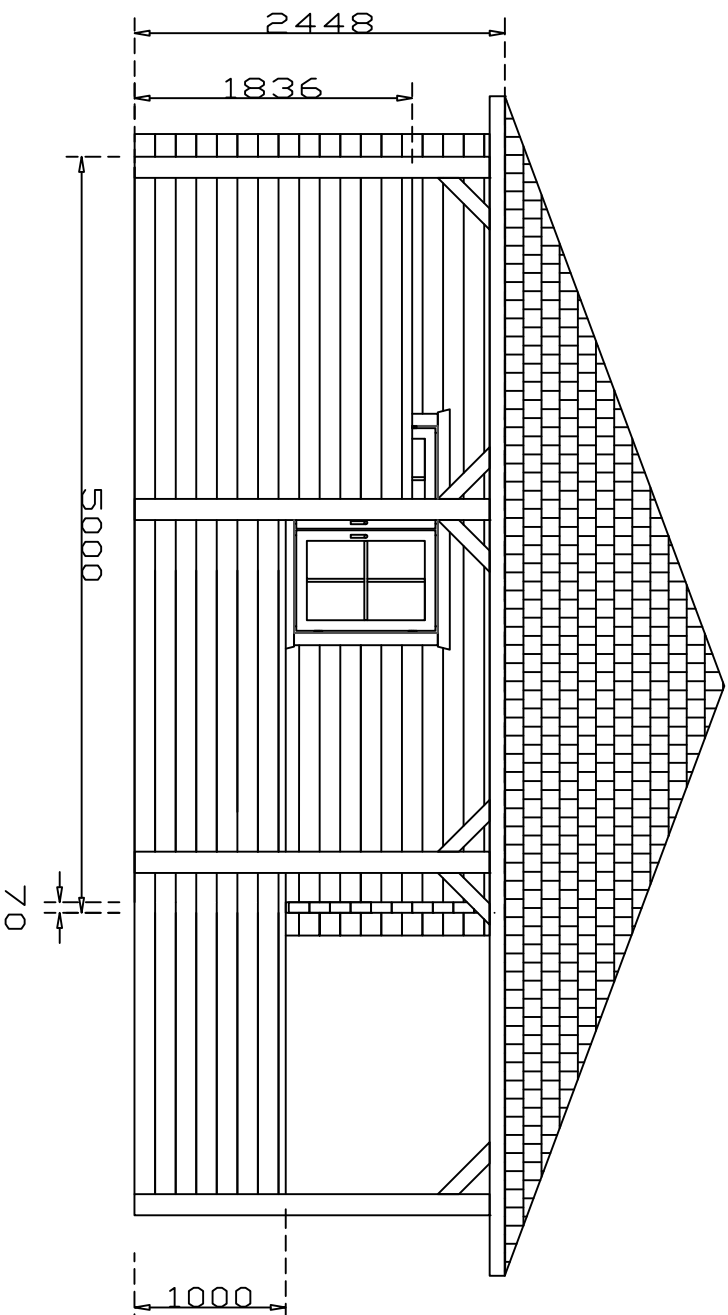

Plattegrond

- Legenda
- Blockhut
 - Doverstek draagbalk
 - Daklijnen
 - Verdieplingsvloer
 - Pilaren
 - Veranda

Schaal: 1:75

Vergoedingsaanvraagtekening
 Blokhuut 70mm 700cm X 900cm

Schaal: 1:50

Voorzijde

Vergoedingsaanvraag tekening
Blokhut 70mm 700cm X 900cm

Schaalt: 1:50

Achterzijde

Vergunning van 70mm X 900cm
Blokput 70mm X 700cm

Schaal: 1:50

Linkerzijde

Vergunningssaanvraagtekening
Blokput 70mm 700cm X 900cm

Schaal: 1:50

Rechterzijde

Vergunningssaanvraag tekening
Blokput 70mm 700cm X 900cm