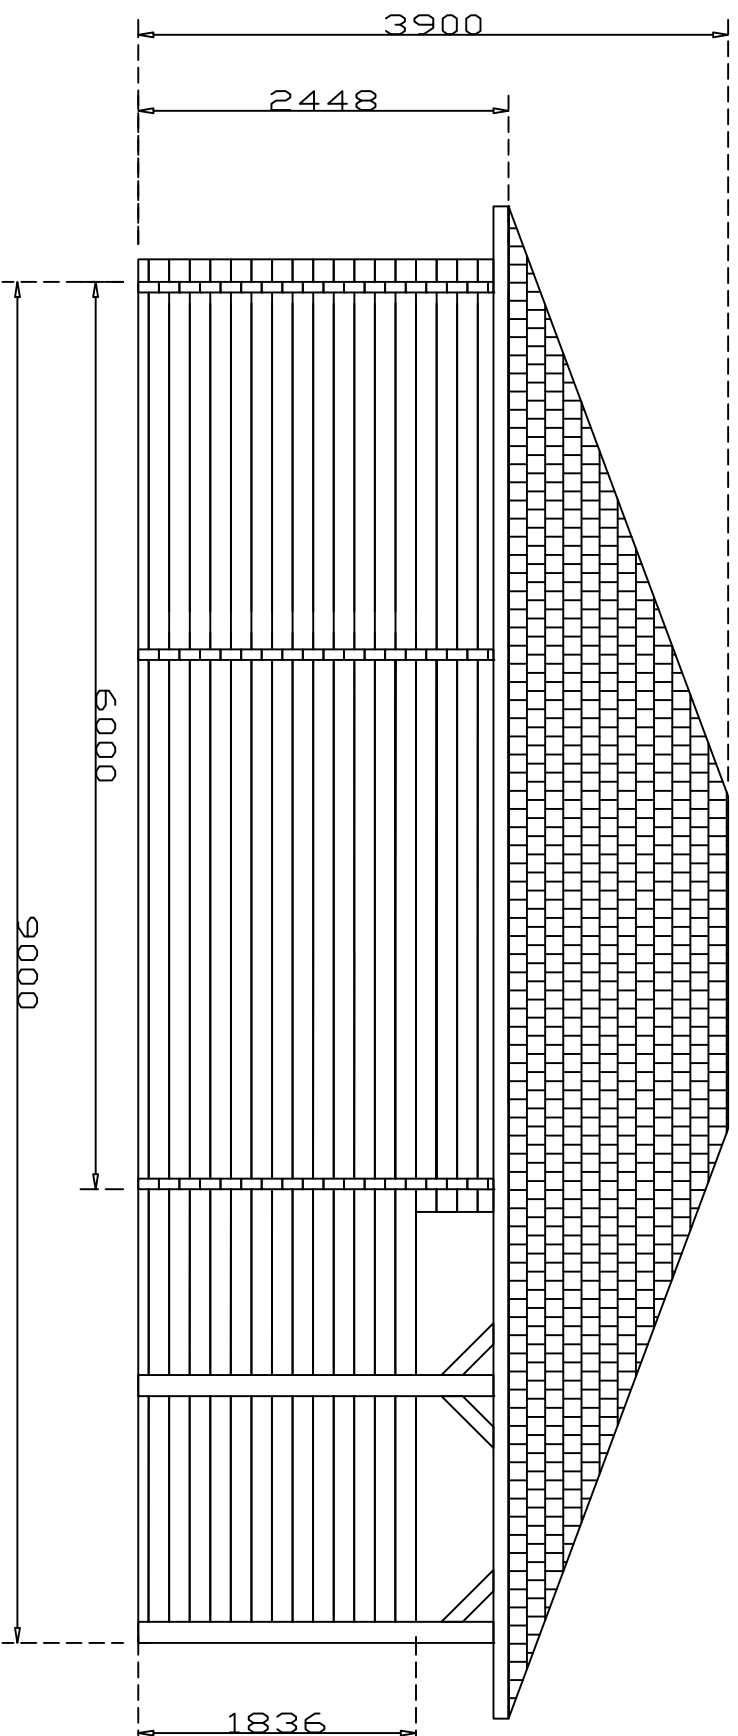

Plattegrond

- Legenda
- Blockhut
 - Doverstek draagbalk
 - Daklijnen
 - Verdieplingsvloer
 - Pilaren
 - Veranda

Schaal: 1:75

Vergoedingsaanvraagtekening
 Blokhuut 70mm 700cm X 900cm

Schaal: 1:50

Voorzijde

Vergoedingsaanvraag tekening
Blokhut 70mm 700cm X 900cm

Schaalt: 1:50

Achterzijde

Vergunning van 70mm X 900cm
Blokput 70mm X 700cm

Schaal: 1:50

Linkerzijde

Vergunningssaanvraagtekening
Blokput 70mm 700cm X 900cm

Schaal: 1:50

Rechterzijde

Vergunningssaanvraag tekening
Blokput 70mm 700cm X 900cm