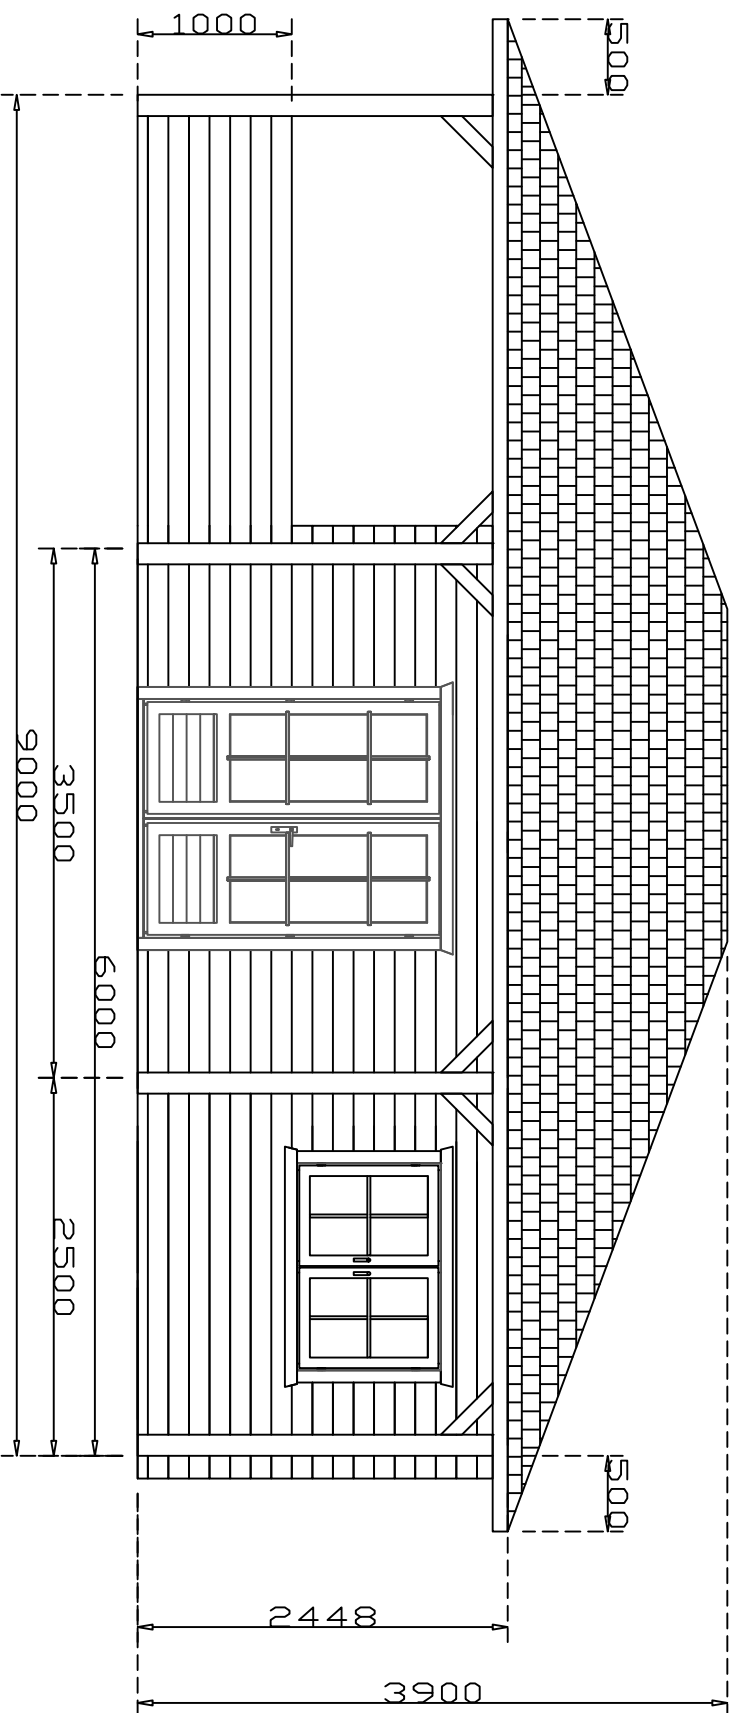

Plattegrond

- Legenda
- Blockhut
 - Doverstek draagbalk
 - Daklijnen
 - Verdieplingsvloer
 - Pilaren
 - Veranda

Schaal: 1:75

Vergoedingsaanvraagtekening
 Blokhuut 70mm 700cm X 900cm

Schaal: 1:50

Voorzijde

Vergoedingsaanvraag tekening
Blokhut 70mm 700cm X 900cm

Schaalt: 1:50

Achterzijde

Vergunning van 70mm X 900cm
Blokput 70mm X 700cm

Schaal: 1:50

Linkerzijde

Vergunningssaanvraagtekening
Blokput 70mm 700cm X 900cm

Schaal: 1:50

Rechterzijde

Vergunningssaanvraag tekening
Blokput 70mm 700cm X 900cm